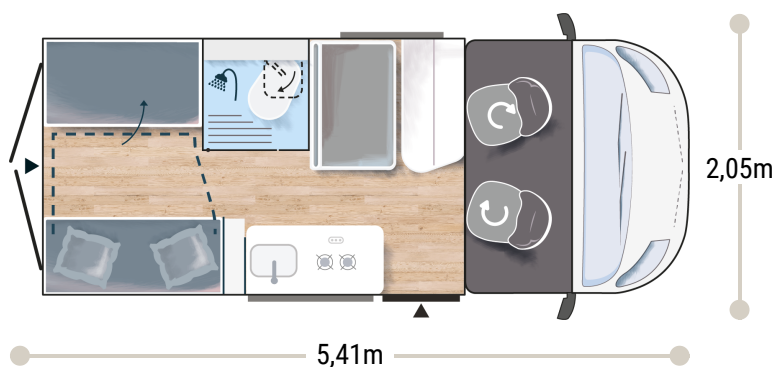

Meer info over dit voertuig

2,65 m  
1,89 m

4

4

2+1\*

2882/3500 BREAK  
2997/3500 PREMIUM

132/116 x 186  
93/50 x 146

2.2L 140 pk / 103 kW

### BREAK EDITION ★★★ FIAT

- Wit
- Manuele airco in cabine
- Dubbele airbag
- Fix and go
- Draaistoelen die in hoogte verstelbaar zijn, met dubbele armsteun
- Elektrisch verstelbare en verwarmbare spiegels
- Cruise control & snelheidsbegrenzer
- ESP
- Traction + (Fiat)
- Hill Descent control
- Eco-pack: Stop&Start, intelligente dynamo, elektronisch geregelde brandstofpomp
- Panoramisch dakraam (of 2 dakluiken)
- Dubbelglas ramen met combi rollo's, muggenhor en verduistering
- Isotherme binnenluiken
- USB-stekker/USB-C
- 15" stalen velgen met grijs sierdeksels
- Vooruitrusting voor TV
- Badkamer met douche en raam
- Openende achterraam
- Gasverwarming
- Uitschuifbare tafel
- Tafelsteun aan de buitenkant
- Elektrisch opstapje
- Geschikt voor zonnepanelen (gereed voor MPPT)
- Voorbedrading achteruitrijcamera