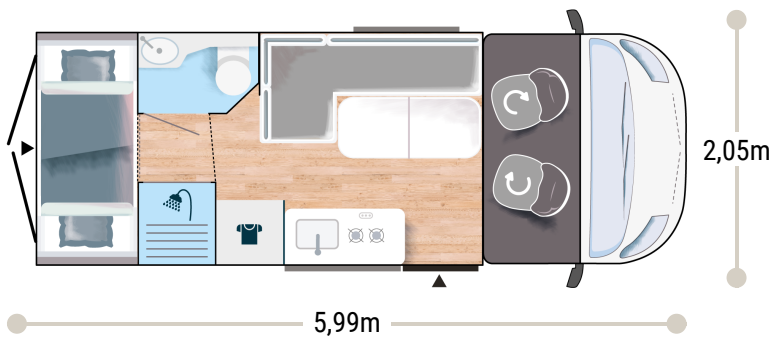

Meer info over dit voertuig

2,65 m
1,89 m

5

5

5

kg 3050/3500

130 x 200
68 x 183
79,5 x 185
88 x 190

2.2L 140 pk / 103 kW

+ Warmwater gas

EDITION ★★★★★ FIAT

- Lanzarote grijs
- Manuele airco in cabine
- Dubbele airbag
- Fix and go
- Draaistoelen die in hoogte verstelbaar zijn, met dubbele armsteun
- Stoelhoezen cabine in dezelfde stof als leefruimte
- Elektrisch verstelbare en verwarmbare spiegels
- Cruise control & snelheidsbegrenzer
- ESP
- Traction + (Fiat)
- Hill Descent control
- Eco-pack: Stop&Start, intelligente dynamo, elektronisch geregelde brandstofpomp
- Dubbelglas ramen met combi rollo's, muggenhor en verduistering
- USB-stekker/USB-C
- Gelakte bumper
- Black lichtmetalen velgen 16"
- Mistlichten
- Vooruitrusting voor TV
- Verwarming op brandstof die tijdens het rijden kan worden gebruikt
- Badkamer met douche en raam
- Openende achterraam
- Uitschuifbare tafel
- Elektrisch opstapje
- Maxi Cabine
- Uitstekende isolatie d.m.v. VPS systeem
- Geschikt voor zonnepanelen (gereed voor MPPT)
- Voorbedrading achteruitrijcamera
- Pop-up