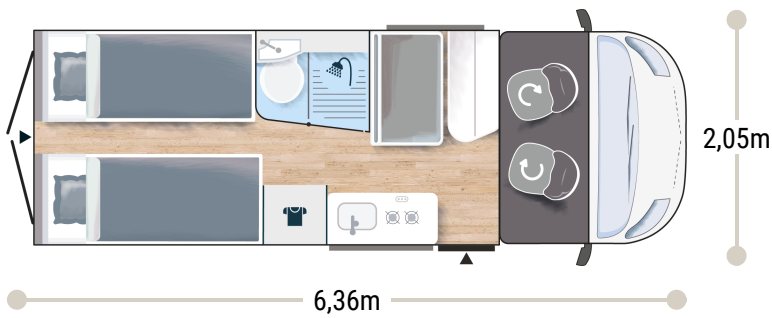

Meer info over dit voertuig

2,65 m  
1,89 m

4

4

2+1\*

3025/3500 BREAK  
3140/3500 PREMIUM

80 x 195  
+ 80 x 186  
95/50 x 156

2.2L 140 pk / 103 kW

+ Warmwater gas

**BREAK EDITION** ★★★★★ **FIAT**

- Wit
- Manuele airco in cabine
- Dubbele airbag
- Fix and go
- Draaistoelen die in hoogte verstelbaar zijn, met dubbele armsteun
- Elektrisch verstelbare en verwarmbare spiegels
- Cruise control & snelheidsbegrenzer
- ESP
- Traction + (Fiat)
- Hill Descent control
- Eco-pack: Stop&Start, intelligente dynamo, elektronisch geregelde brandstofpomp
- Panoramisch dakraam (of 2 dakluiken)
- Dubbelglas ramen met combi rollo's, muggenhor en verduistering
- Isotherme binnenluiken
- USB-stekker/USB-C
- 15" stalen velgen met grijs sierdeksels
- Vooruitrusting voor TV
- Badkamer met douche en raam
- Openende achterraam
- Gasverwarming
- Uitschuifbare tafel
- Tafelsteun aan de buitenkant
- Elektrisch opstapje
- Geschikt voor zonnepanelen (gereed voor MPPT)
- Voorbedrading achteruitrijcamera

**SPORT EDITION** ★★★★★ **FIAT****BREAK EDITION +**

- Campovolo grijs
- Stoelhoezen cabine in dezelfde stof als leefruimte
- Gelakte bumper
- Black lichtmetalen velgen 16"
- Mistlichten
- Verwarming op brandstof die tijdens het rijden kan worden gebruikt
- Maxi Cabine
- Garderobe
- Uitstekende isolatie d.m.v. VPS systeem