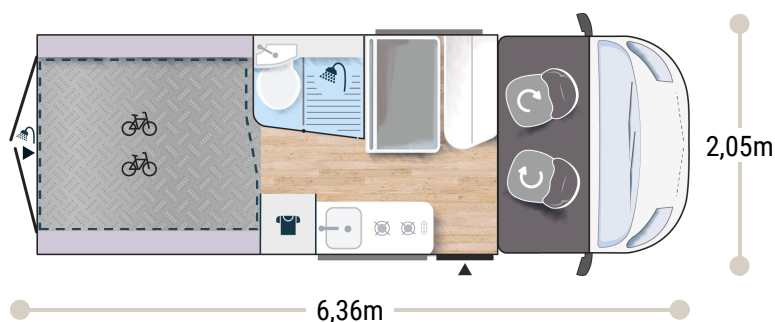

Meer info over dit voertuig

2,65 m
1,89 m

4

4

2+1*

3050/3500

156 x 95/50
190 x 185/175
160 x 185/175

2.2L 140 pk / 103 kW

+ Warmwater gas

HOOGTEPUNTEN

HEFBED 190 X 190CM
MAXI GARAGE
BADKAMER MET DOUCHE EN RAAM

SPORT EDITION

FIAT

- Campovolo grijs
- Manuele airco in cabine
- Dubbele airbag
- Fix and go
- Draaistoelen die in hoogte verstelbaar zijn, met dubbele armsteun
- Stoelhoezen cabine in dezelfde stof als leefruimte
- Elektrisch verstelbare en verwarmbare spiegels
- Cruise control & snelheidsbegrenzer
- ESP
- Traction + (Fiat)
- Hill Descent control
- Eco-pack: Stop&Start, intelligente dynamo, elektronisch geregelde brandstofpomp
- Panoramisch dakraam (of 2 dakluiken)
- Dubbelglas ramen met combi rollo's, muggenhor en verduistering
- USB-stekker/USB-C
- Gelakte bumper
- Black lichtmetalen velgen 16"
- Mistlichten
- Vooruitrusting voor TV
- Verwarming op brandstof die tijdens het rijden kan worden gebruikt
- Badkamer met douche en raam
- Openende achterraam
- Uitschuifbare tafel
- Tafelsteun aan de buitenkant
- Elektrisch opstapje
- Maxi Cabine
- Garderobe
- Uitstekende isolatie d.m.v. VPS systeem
- Geschikt voor zonnepanelen (gereed voor MPPT)
- Voorbedrading achteruitrijcamera