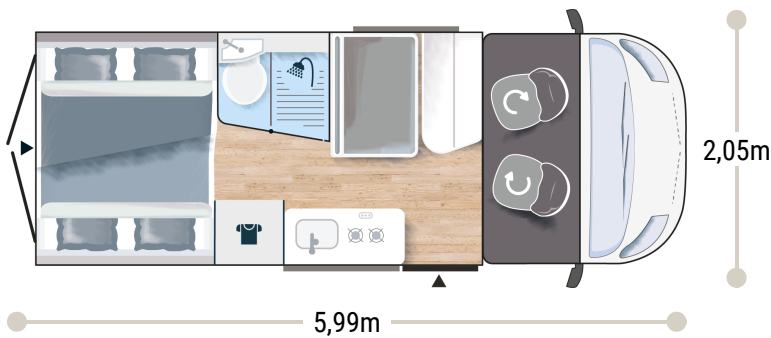

Meer info over dit voertuig

2,65 m  
1,89 m

4

4

4+1\*

2934/3500 BREAK  
3050/3500 PREMIUM

133 x 184  
144 x 186  
93/50 x 160

2.2L 140 pk / 103 kW